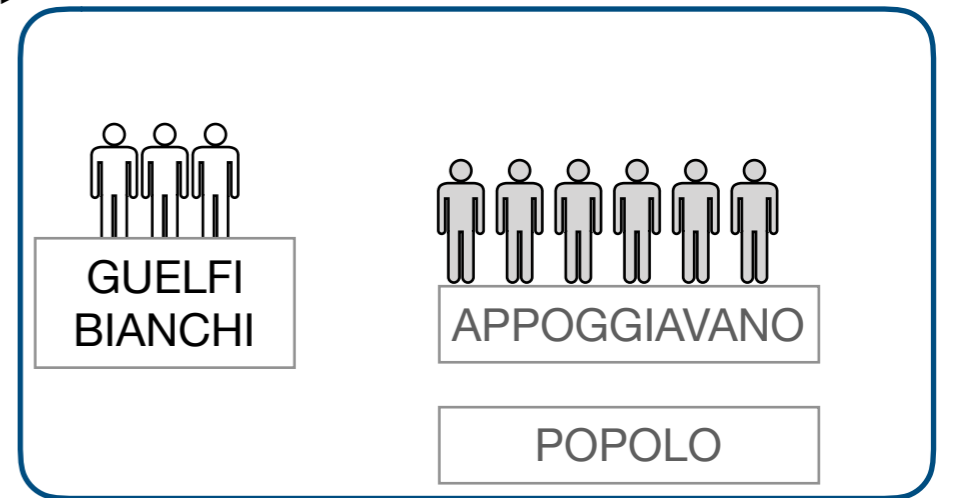

DANTE ALIGHIERI

LA VITA

LA GIOVINEZZA

IMPEGNO POLITICO

DANTE

1295

DANTE

sposa

GEMMA DONATI

ebbe 3 figli

VITA POLITICA

DIVENTA **PRIORE**

FIRENZE

C'ERANO

1301

FRATELLO RE DI FRANCIA

CARLO DI VALOIS

conquista Firenze

dà il potere a

ESILIO

DANTE ALIGHIERI

LE OPERE

VITA NUOVA

1292