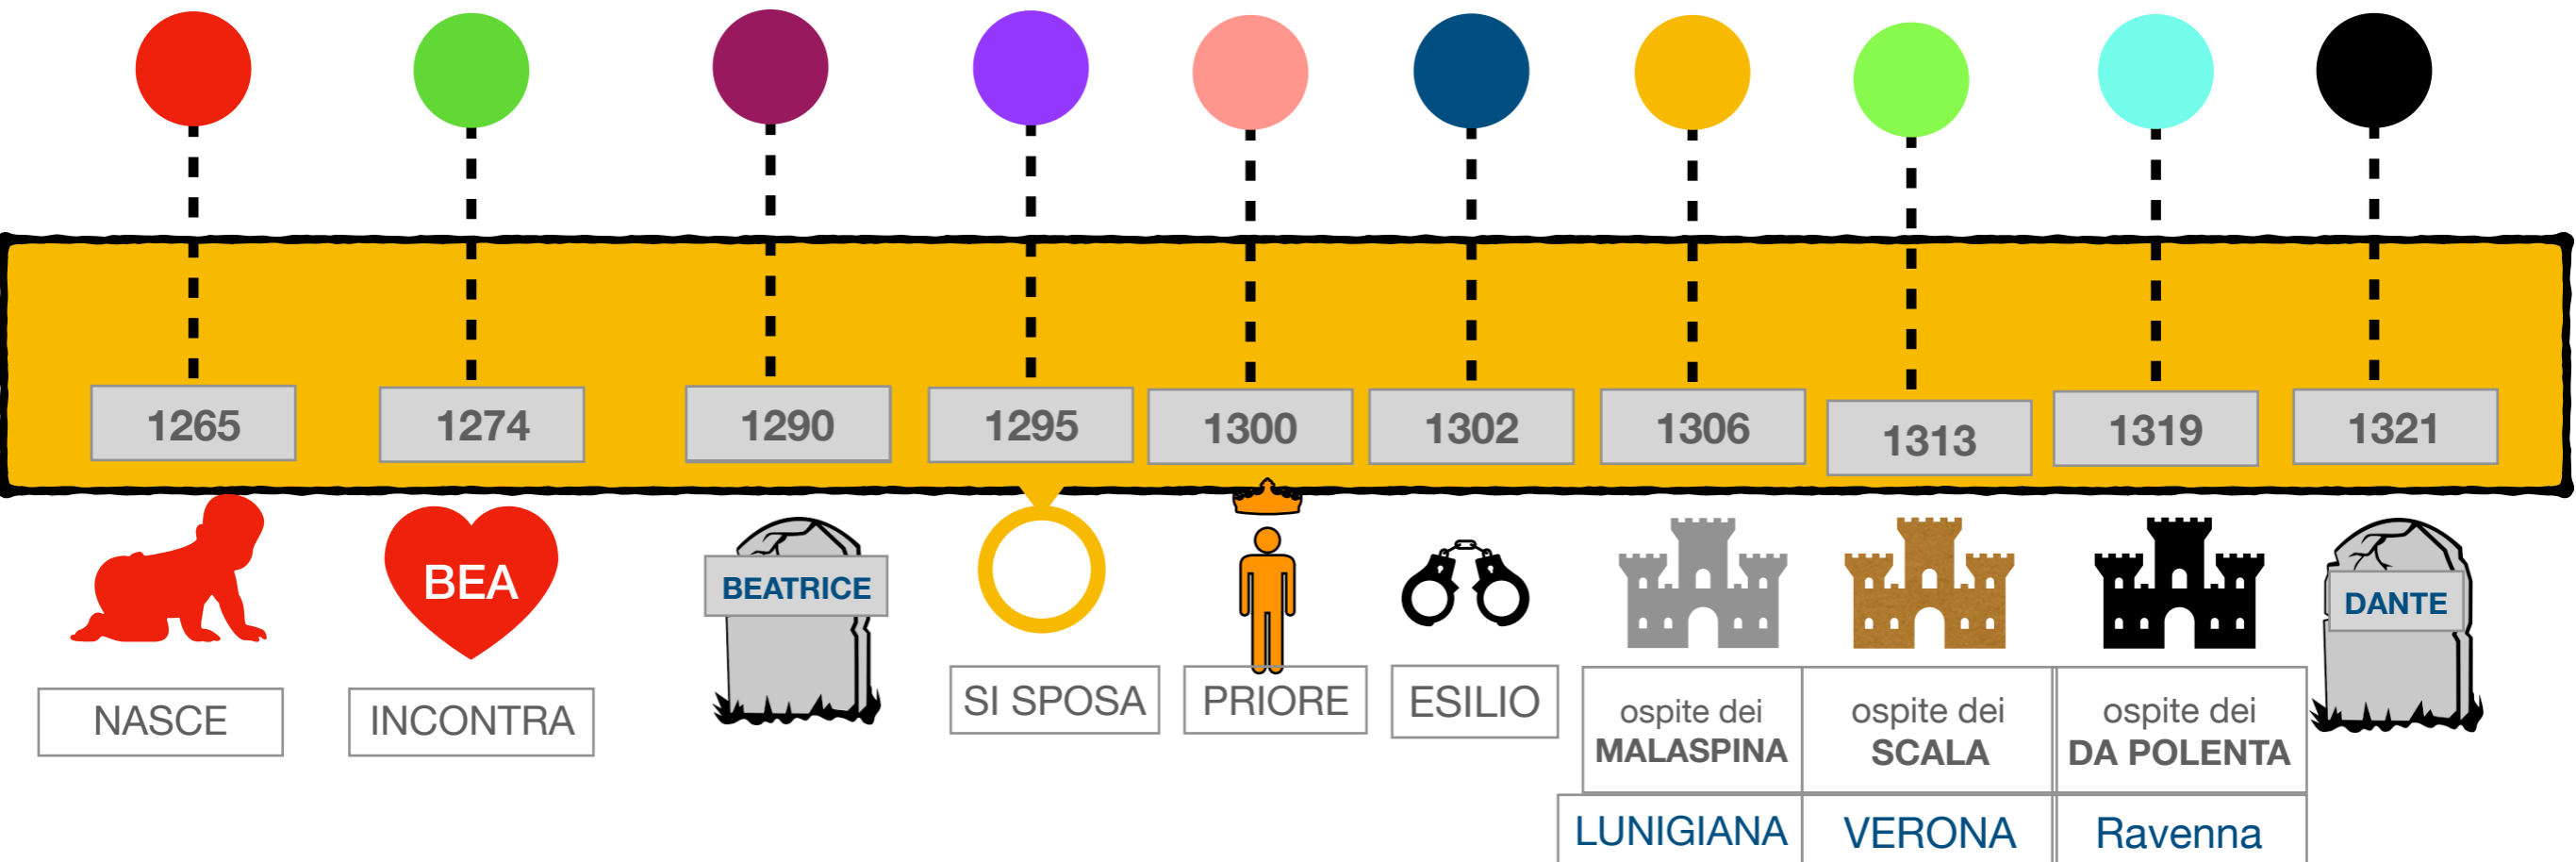

Questo video è estratto dal sito

www.hopresodieci.it

DANTE ALIGHIERI

LA VITA

LA GIOVINEZZA

DANTE

nacque

FIRENZE

DANTE ALIGHIERI

LA VITA

LA GIOVINEZZA

IMPEGNO POLITICO

DANTE

1295

DANTE

sposa

GEMMA DONATI

ebbe 3 figli

VITA POLITICA

DIVENTA **PRIORE**

FIRENZE

C'ERANO

1301

FRATELLO RE DI FRANCIA

CARLO DI VALOIS

conquista Firenze

dà il potere a

ESILIO

DANTE ALIGHIERI

LE OPERE

VITA NUOVA

1292