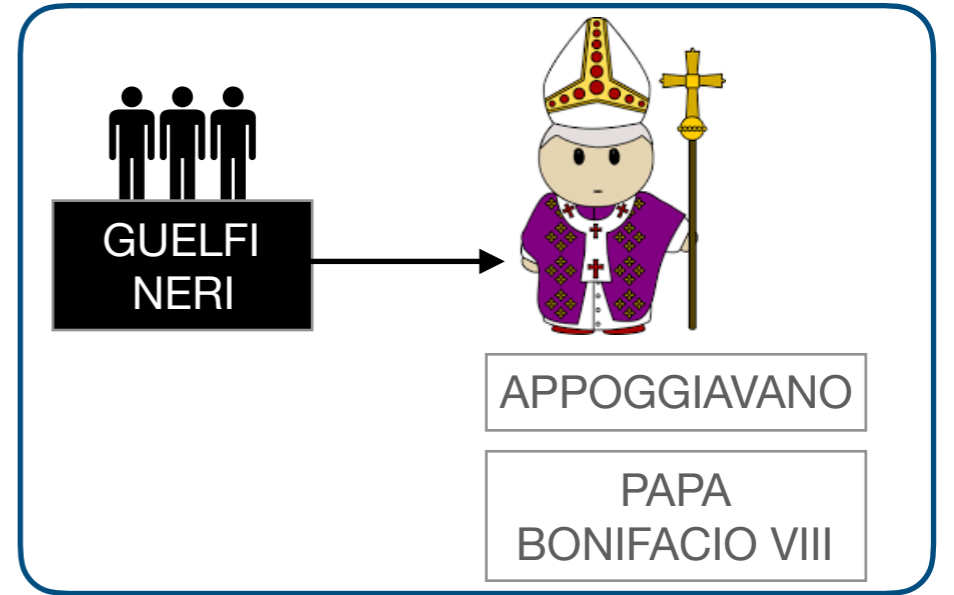

DANTE ALIGHIERI

LA VITA

LA GIOVINEZZA

IMPEGNO POLITICO

DANTE

1295

DANTE

sposa

GEMMA DONATI

ebbe 3 figli

VITA POLITICA

DIVENTA **PRIORE**

FIRENZE

C'ERANO

1301

FRATELLO RE DI FRANCIA

CARLO DI VALOIS

conquista Firenze

dà il potere a

ESILIO

DANTE ALIGHIERI

LE OPERE

VITA NUOVA

1292